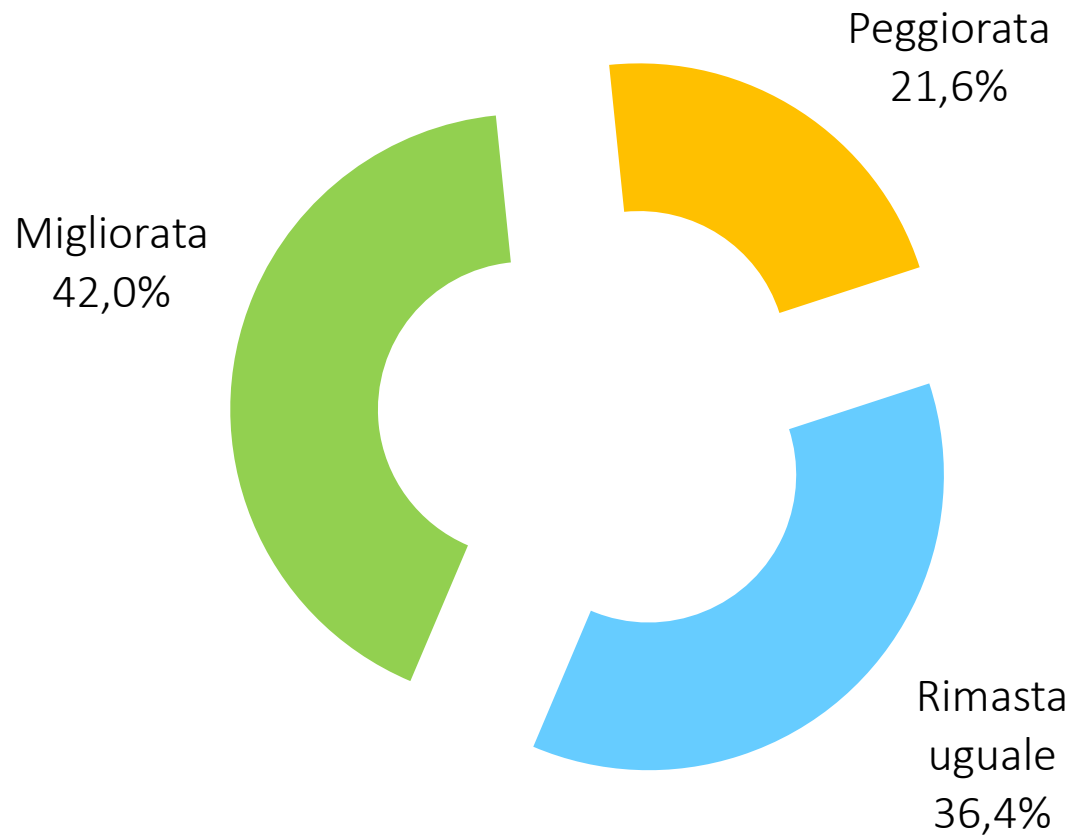

Rispetto al 2019, la sua fiducia nel Governo regionale del Veneto è..