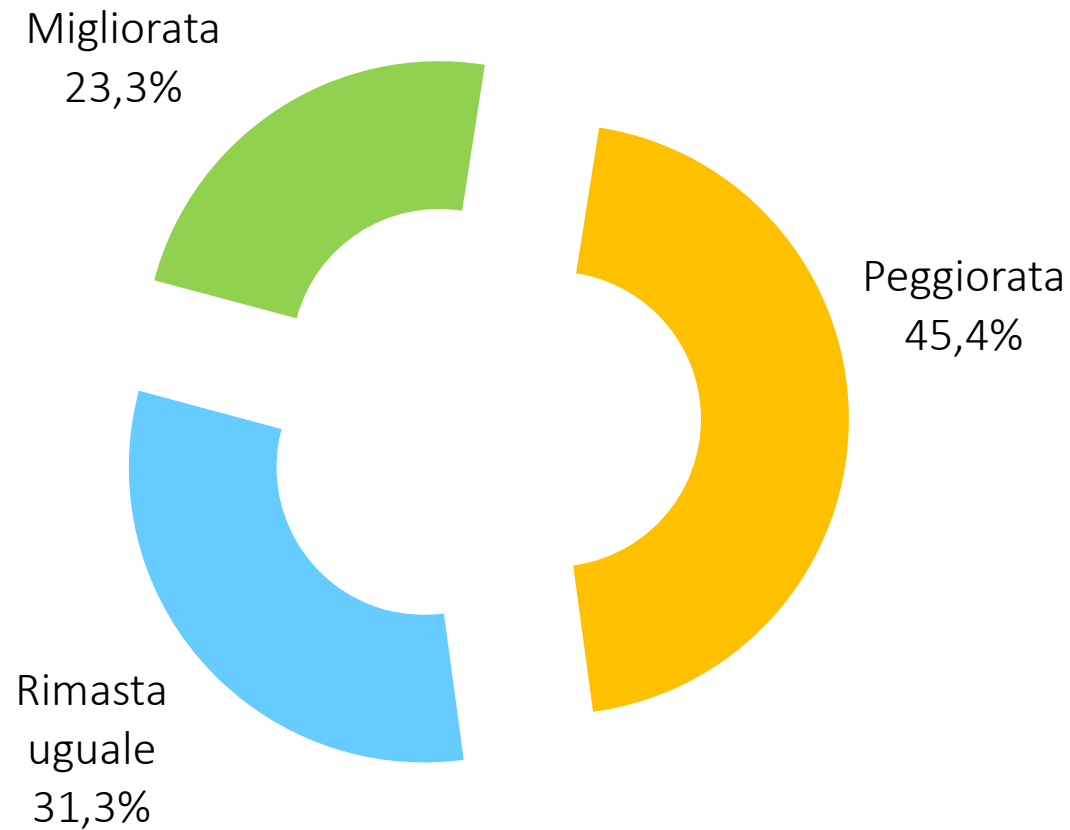

Rispetto al 2019, la sua fiducia nel Governo italiano è..